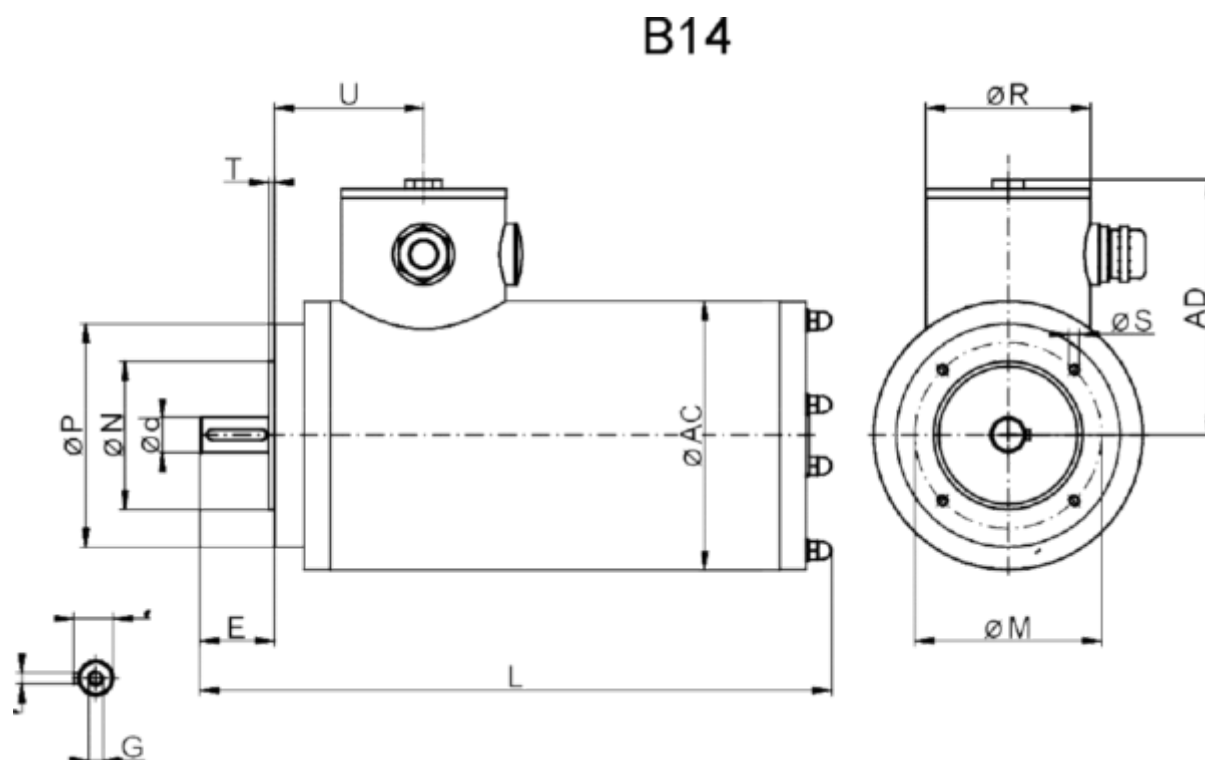

Article number: 25560002561570

Description: BEGE stainless steel AC motor EBS71L-6 IEC71 B14  
0,25KW 900 rpm 3x230/400V 50HZ IP69K PTC

## Measures

A = 112	E = 30	Ød = 14
A/2 = 56	F = 5	ØR = 76
AB = 140	G = M5	
AC = 134	H = 71	
AD = 129	K = 7	
B = 90	L = 273	
C = 45	P = 134	
dF = 16	U = 118	